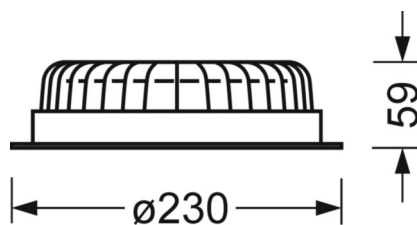

встраиваемые даунлайты - рассеиватель опаловый - прямой широконаправленный свет

Корпус выполнен из алюминия, отлитого под давлением, лакировка обычного белого цвета RAL 9016, снабжен драйвером с готовой проводкой, алюминиевый радиатор для эффективного пассивного охлаждения и слегка утопленное опаловое рассеивающее стекло, оживляющее внешний вид потолка. С крепежными пружинами для установки и сборки без инструментов, подходит для потолков толщиной 10-20мм. Цвет корпуса белый; Распределение света прямой широконаправленный свет через рассеиватель опаловый, рассеянный свет, рельефная поверхность, UGR (4H/8H) 26.5. Встроенный светодиодный драйвер соединен проводкой со светильником до эксплуатационной готовности. Подключение к сети через присоединительный провод длиной 1,0м, 2x0,75мм<sup>2</sup>. Рекомендуемые принадлежности для накладной установки RDES-AR 230 заказываются отдельно. По запросу поставляются переходные кольца для встройки в потолочные отверстия индивидуальных размеров. Special accessory, cover for ceiling cut-out dimensions 240-260 mm on request.

## Механика

цвет корпуса	белый
размеры (LxWxH/ДxШ)	230mm x 59mm
Глубина	59mm
Потолочная система	потолки с вырезами (AD)
вырез в потолке (ДxШ/диам.)	215mm
глубина встройки	110mm [AD]
вес (нетто)	1.21kg
Вид монтажа	настенная установка отдельных светильников, Потолочная одиночная установка

## размеры

<b>H</b>	59 mm	Высота
<b>D</b>	230 mm	Диаметр
<b>T</b>	59 mm	Глубина
<b>DA</b>	215 mm	Сечение, диаметр
<b>DS min</b>	10 mm	Минимальная толщина потолка
<b>DS max</b>	20 mm	Максимальная толщина потолка
<b>Et(AD)</b>	110 mm	Минимальное расстояние от потолка (потолки с вырезом)
<b>KL</b>	145 mm	Длина головки светильника или коробки балласта
<b>KB</b>	43 mm	Ширина головки светильника или коробки балласта
<b>KH</b>	30 mm	Высота головки светильника или коробки балласта