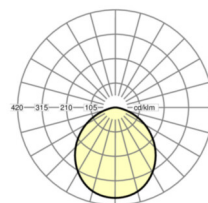

параметры

номер заказа	37673114140
код EAN	4020863344208
номер таможенного тарифа	94051190
Знак прохождения контроля	IP 44/20, класс защиты II, F, Indoor, CE
Степень ударопрочности IK	IK02
Температура окружения	ta 25°C
Гарантийный срок	5 лет

электротехника

Балласт	Электронный драйвер (1 штука)
Мощность системы	31W
сетевое напряжение	230V/50Hz
автоматический предохранитель (пусковой ток)	28 штук/B10, 45 штук/B16, 42 штук/C10, 68 штук/C16

Оптика

Оснастка	LED, цветопередача/оттенок света CRI ≥ 80 / 3000K
Допуск для координаты цветности (MacAdam)	5SDCM
Фотобиологическая безопасность (светильник)	RG0
Номинальный световой поток	2912lm
Срок службы LED	50000h L80/B50 (Tq 25°C)
светоотдача светильников	94lm/W
Угол излучения	105°
UGR поп./вдоль	26.5 / 26.5

Механика

цвет корпуса	белый
размеры (LxWxH/ДxШ)	230mm x 59mm
Глубина	59mm
Потолочная система	потолки с вырезами (AD)
вырез в потолке (ДxШ/диам.)	215mm
глубина встройки	110mm [AD]
вес (нетто)	1.21kg
Вид монтажа	настенная установка отдельных светильников, Потолочная одиночная установка

DEEP-LINK

<https://www.regiolum.de/ru/article/37673114140>